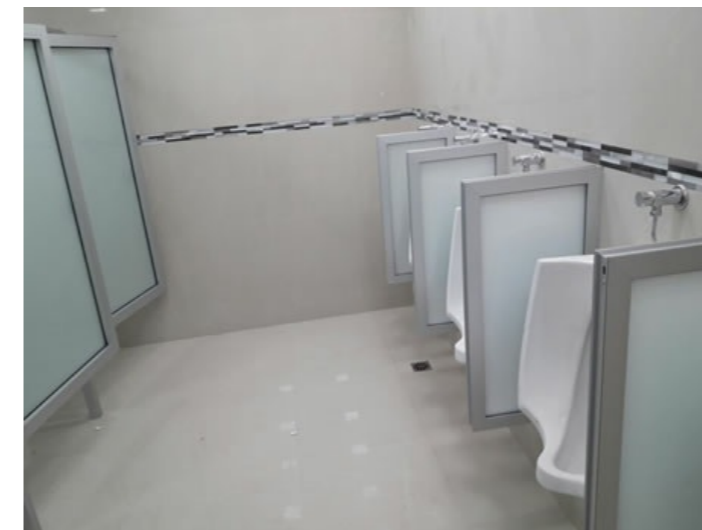

Asociación Mutual del Personal Profesional del Petróleo de la República Argentina

A todos los usuarios de las canchas de PADDLE les recordamos las normas de convivencia elementales que incluyen también buenos modales y ábitos necesarios para hacer una buena convivencia en beneficio de TODOS.

Invitamos a todos ustedes para hacer uso del **FLAMANTE BAÑO QUE EL CLUB AMUPPETROL POSEE PARA SUS VISTANTES Y NO ORINAR EN EL PASILLO ENTRE LAS CANCHAS Y EL TERRENO COLINDANTE.**

Es responsabilidad de los asociados HACE CUMPLIR SEMEJANTE REGLA DE CONVIVENCIA **ELEMENTAL** a cada uno de los invitados.